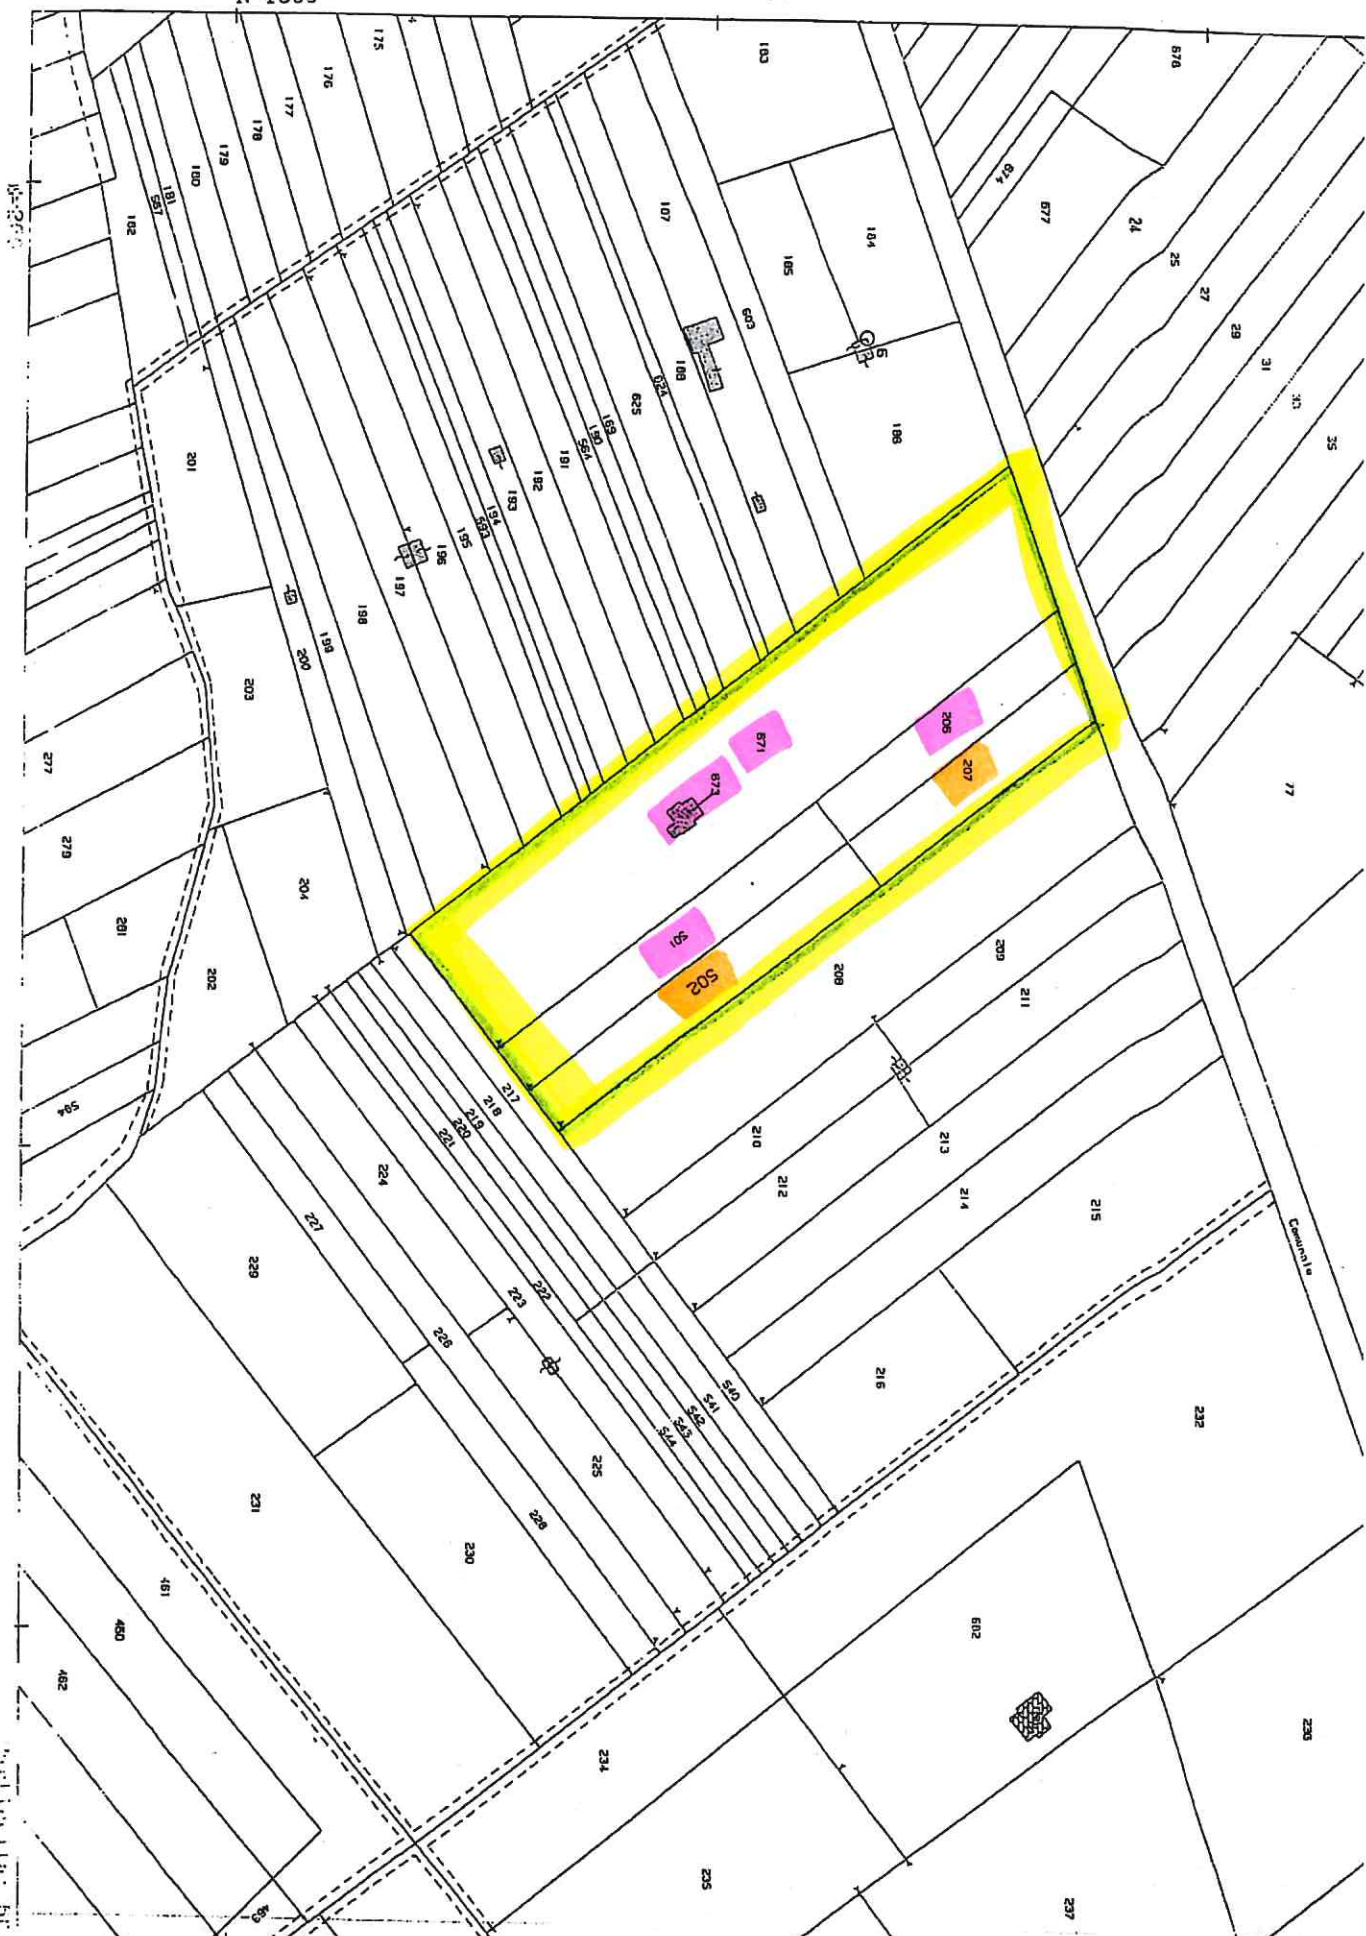

ALTRA PROPRIETA'

N=1300

Comune: GALLIATE
Foglio: 31
Richiedente: NAPOLI

Scala originale: 1:1500
Dimensione cornice: 400.500 x 283.500 metri

9-Mag-2008 9:
Prot. n. N00114356/20